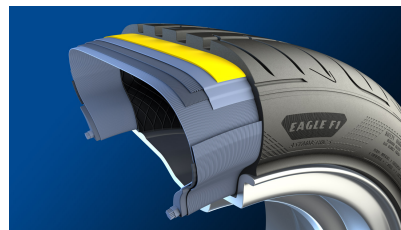

Описание

Высокий комфорт при движении и прекрасные тормозные характеристики на мокрой дороге.

- ✓ Уменьшение тормозного пути на мокрой дороге
- ✓ Ощущение высокой скорости при движении по сухой дороге

www.Kolesa.by

Преимущества

Резиновая смесь с повышенным содержанием высокодисперсного диоксида кремния (лучше проще – с повышенным содержанием силики)

Уменьшение тормозного пути на мокрой и сухой дороге

Увеличение площади пятна контакта при торможении

Уменьшение тормозного пути на мокрой и сухой дороге

Прочное соединение каркаса с протектором

Превосходная управляемость на сухой дороге благодаря точной передаче мощности

www.Kolesa.by

Product details

285/30R19 98Y XL FP FP, code: 549448

Marking

FP Rim Protection
XL Extra Load
TL Tubeless type

Season

Summer

EAN

5452000820181

Load index

98